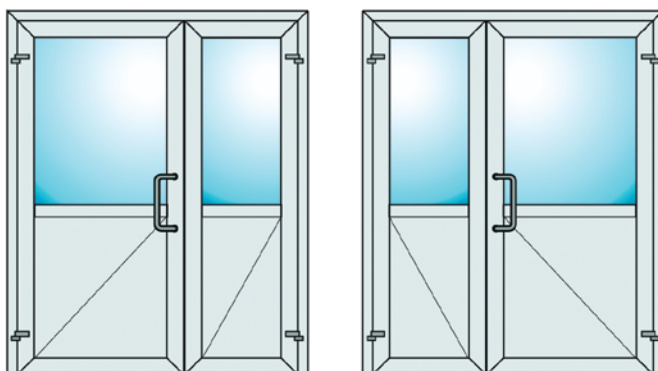

Yksilehtinen umpiovi

AUO 1.1

AUO 1.2

AUO 1.3

AUO 1.4

Pariovi

APLUO 1.1 Vasen

APLUO 1.1 Oikea

Pariovien vakiomallit vastaavat ulkonäöltään yksilehtisten lasi- ja umpiovien malleja.

Käytännössä kapein pariovi voi olla 13x21