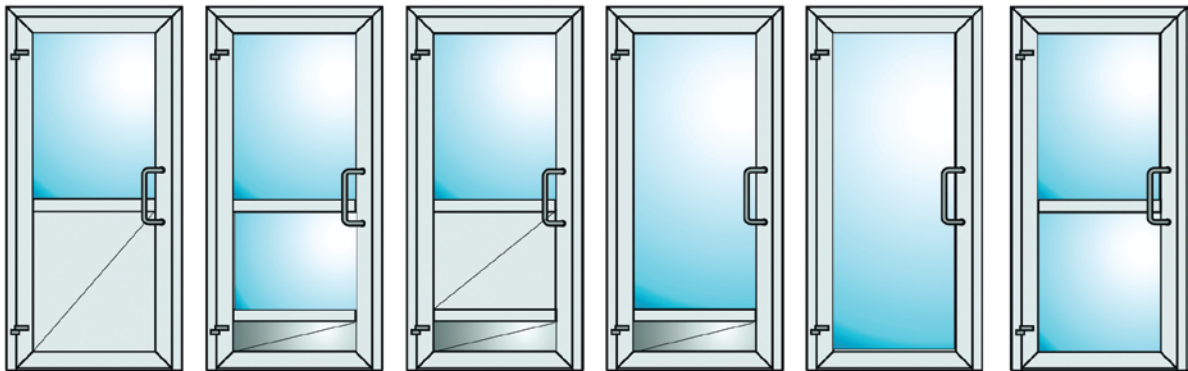

IKME-ALUMIINIOVET, VAKIOMALLIT

Yksilehtinen lasiovi

ALUO 1.1

ALUO 1.2

ALUO 1.3

ALUO 1.4

ALUO 1.5

ALUO 1.6

Yksilehtinen umpiovi

AUO 1.1

AUO 1.2

AUO 1.3

AUO 1.4

Pariovi

APLUO 1.1 Vasen

APLUO 1.1 Oikea

Pariovien vakiomallit vastaavat ulkonäöltään yksilehtisten lasi- ja umpiovien malleja.

Käytännössä kapein pariovi voi olla 13x21