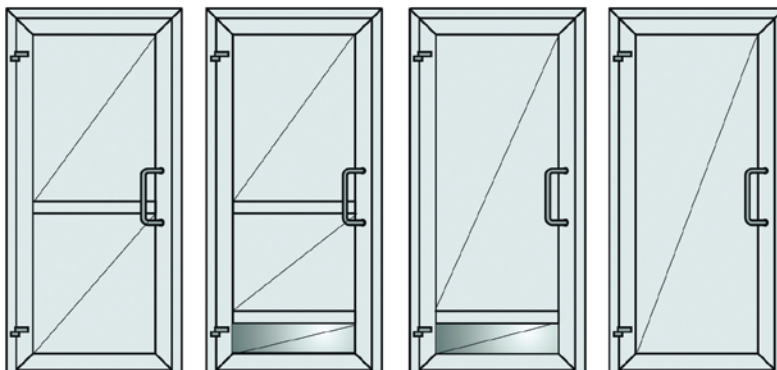

IKME-ALUMIINIOVET, VAKIOMALLIT

Yksilehtinen lasiovi

ALUO 1.1

ALUO 1.2

ALUO 1.3

ALUO 1.4

ALUO 1.5

ALUO 1.6

Yksilehtinen umpiovi

AUO 1.1

AUO 1.2

AUO 1.3

AUO 1.4

Pariovi

APLUO 1.1 Vasen

APLUO 1.1 Oikea

Pariovien vakiomallit vastaavat ulkonäöltään yksilehtisten lasi- ja umpiovien malleja.

Käytännössä kapein pariovi voi olla 13x21